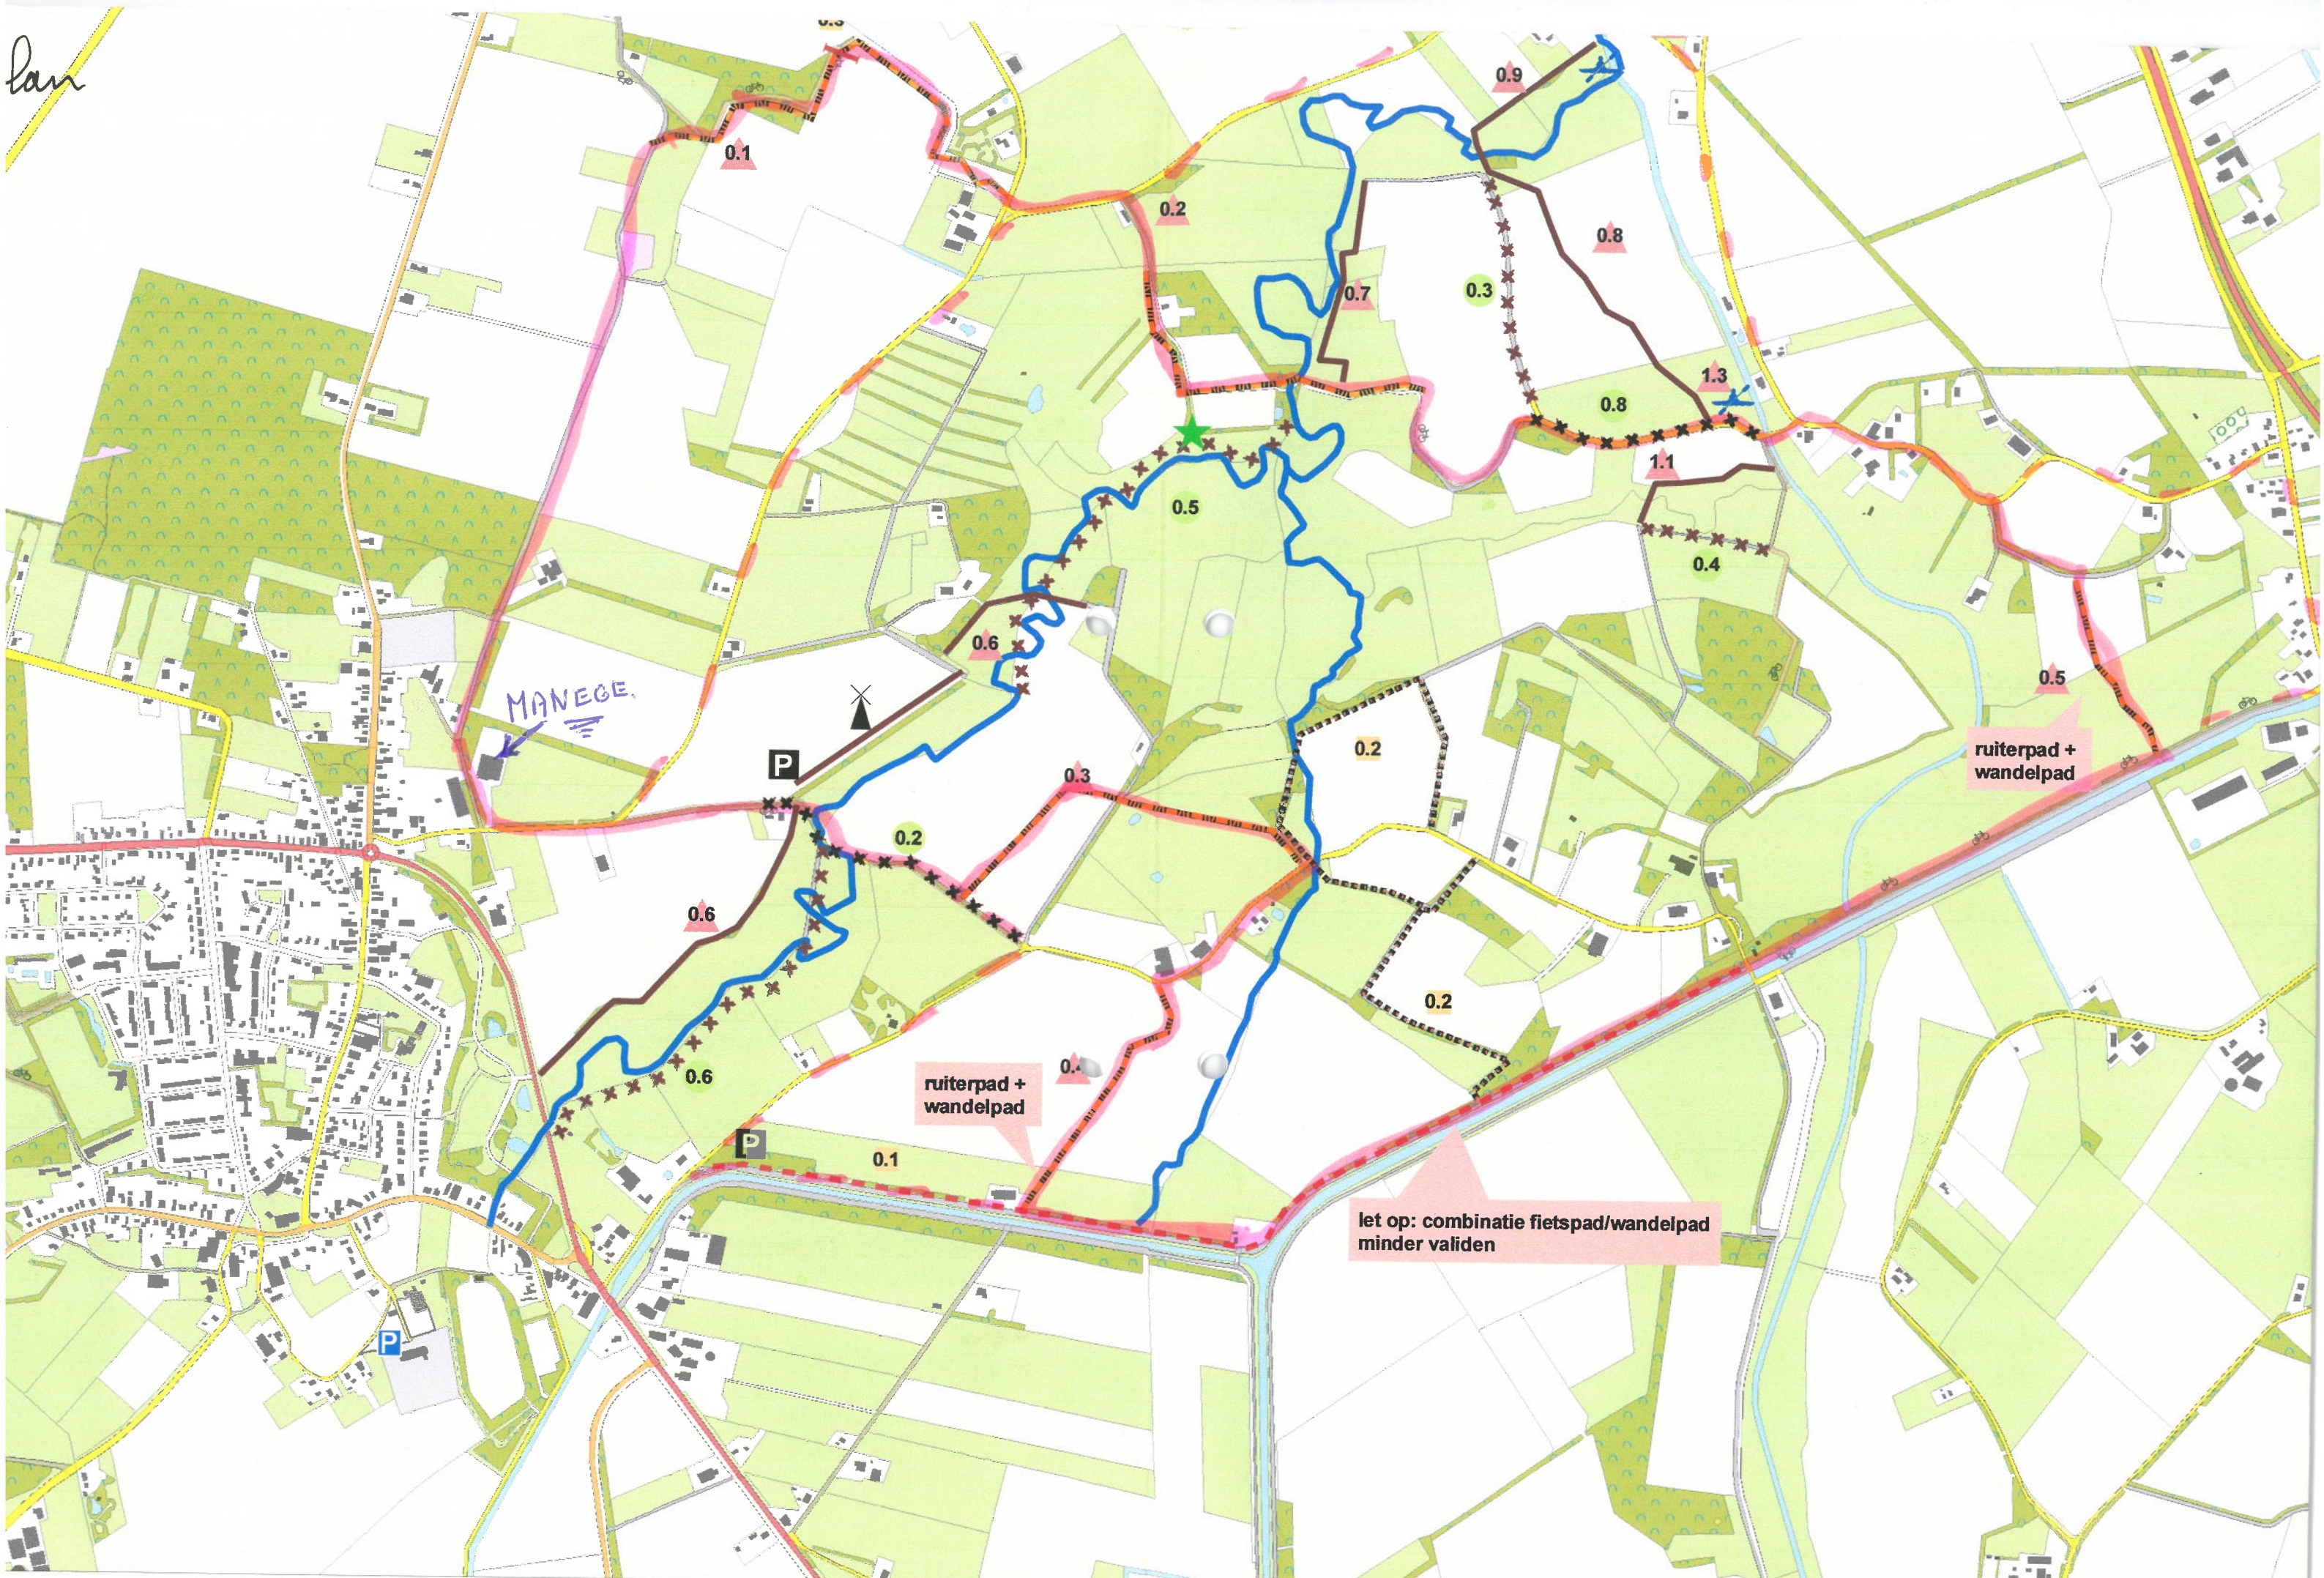

lan

MANEGE

P

ruiterpad + wandelpad

ruiterpad + wandelpad

let op: combinatie fietspad/wandelpad minder validen

P

P